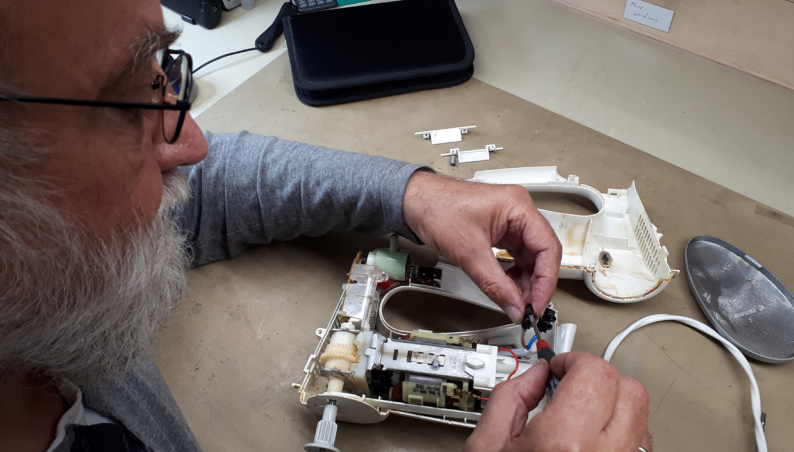

REPARATURCAFÉ

Ein Projekt der UHUs
im Gemeindezentrum Dabringhausen

Der Föhn wird nicht mehr warm, am Staubsauger klemmt das Kabel und der Computer tut auch nicht mehr was er soll. Das alles sind Fälle für unser ReparaturCafé! Hier versuchen erfahrene Praktiker die Geräte vor der Müllhalde zu retten. Wir freuen uns auf Ihre herausfordernden Fälle und wenn Sie warten müssen, dann halten wir eine Tasse Kaffee für Sie bereit.

Alles geschieht ehrenamtlich und ist für Sie völlig kostenlos – wir freuen uns auf Sie!

Jeder zweite Montag im Monat, 17:30

Gemeindezentrum Dabringhausen
Auf der Huhfuhr 10, 42929 Wermelskirchen

Ansprechpartner: Eberhard Faß, reparaturcafe@gzd-online.de